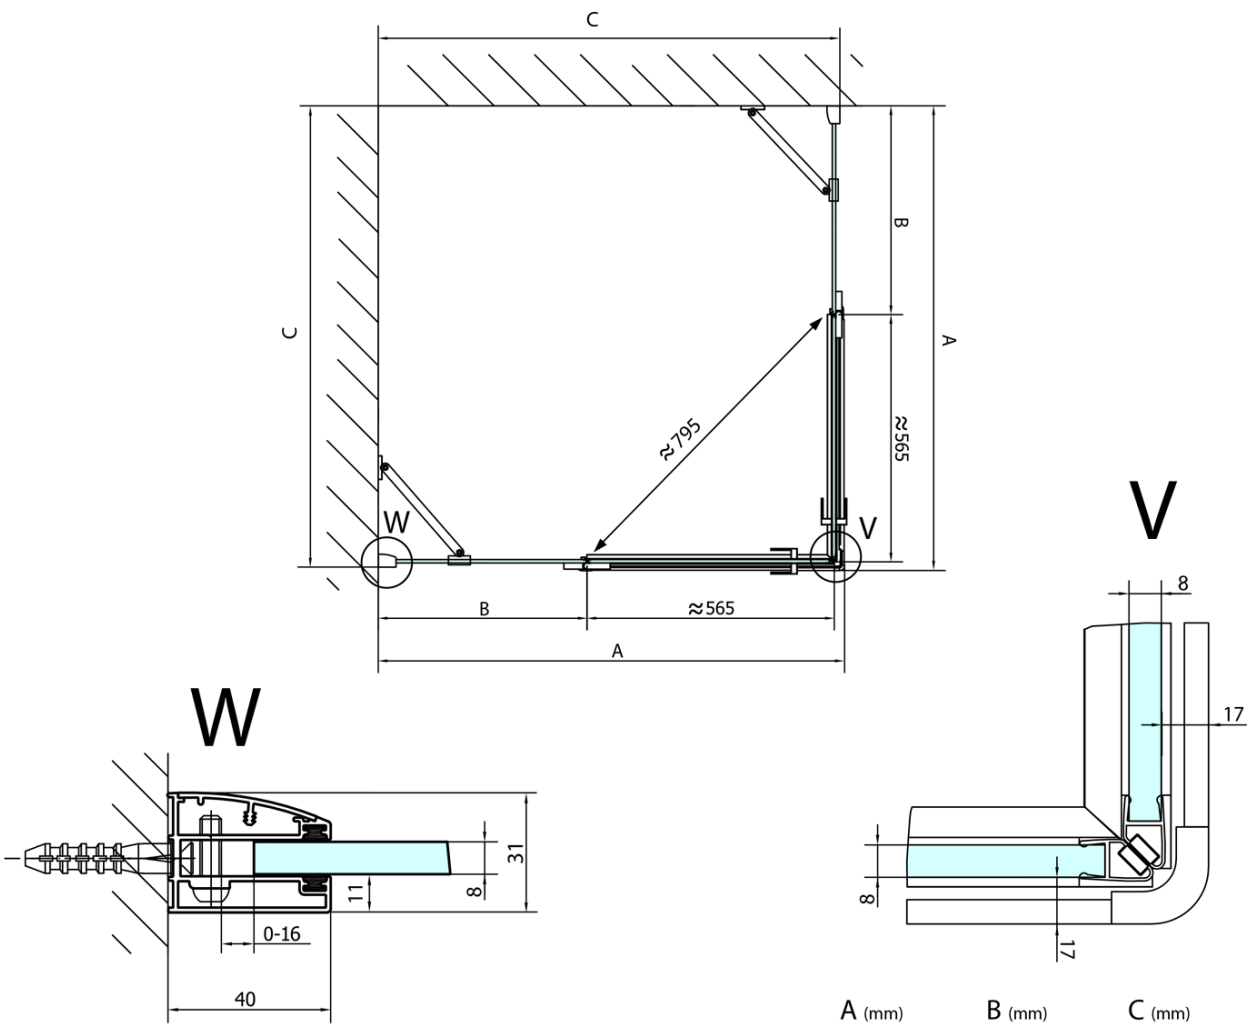

## Produktový list

Objednací kód: **FL1114L**

**FORTIS LINE** sprchové dveře 1400mm, čiré sklo, levé

FL10xxL  
FL11xxL

FL10xxR  
FL11xxR

	A (mm)	B (mm)	C (mm)
FL1080	785-801	≈ 210	779-795
FL1090	885-901	≈ 310	879-895
FL1010	985-1001	≈ 410	979-995
FL1011	1085-1101	≈ 510	1079-1095
FL1012	1185-1201	≈ 610	1179-1195
FL1113	1285-1301	≈ 710	1279-1295
FL1114	1385-1401	≈ 810	1379-1395
FL1115	1485-1501	≈ 910	1479-1495

FL10xxL  
FL11xxL

FL3580  
FL3590  
FL3510  
FL3511  
FL3512

FL3580  
FL3590  
FL3510  
FL3511  
FL3512

FL10xxR  
FL11xxR

---

Dveře	A (mm)	B (mm)	C (mm)
FL1080	785-801	≈ 200	779-795
FL1090	885-901	≈ 300	879-895
FL1010	985-1001	≈ 400	979-995
FL1011	1085-1101	≈ 500	1079-1095
FL1012	1185-1201	≈ 600	1179-1195
FL1113	1285-1301	≈ 700	1279-1295
FL1114	1385-1401	≈ 800	1379-1395
FL1115	1485-1501	≈ 900	1479-1495

Boční stěna	E	D
FL3580	785-801	779-795
FL3590	885-901	879-895
FL3510	985-1001	979-995
FL3511	1085-1101	1079-1095
FL3512	1185-1201	1179-1195