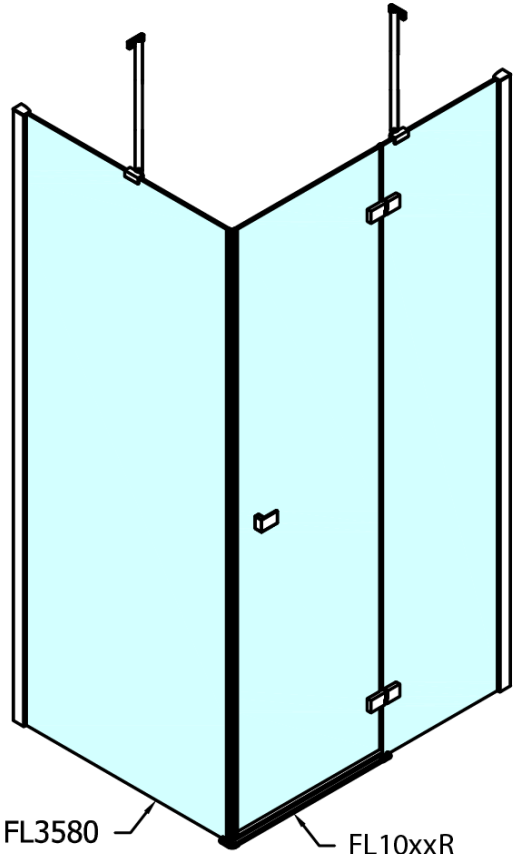

## Produktový list

Objednací kód: **FL1114L**

**FORTIS LINE** sprchové dveře 1400mm, čiré sklo, levé

FL10xxL  
FL11xxL

FL10xxR  
FL11xxR

	A (mm)	B (mm)	C (mm)
FL1080	785-801	≈ 210	779-795
FL1090	885-901	≈ 310	879-895
FL1010	985-1001	≈ 410	979-995
FL1011	1085-1101	≈ 510	1079-1095
FL1012	1185-1201	≈ 610	1179-1195
FL1113	1285-1301	≈ 710	1279-1295
FL1114	1385-1401	≈ 810	1379-1395
FL1115	1485-1501	≈ 910	1479-1495

FL10xxL  
FL11xxL

FL3580  
FL3590  
FL3510  
FL3511  
FL3512

FL3580  
FL3590  
FL3510  
FL3511  
FL3512

FL10xxR  
FL11xxR

---

Dveře	A (mm)	B (mm)	C (mm)
FL1080	785-801	≈ 200	779-795
FL1090	885-901	≈ 300	879-895
FL1010	985-1001	≈ 400	979-995
FL1011	1085-1101	≈ 500	1079-1095
FL1012	1185-1201	≈ 600	1179-1195
FL1113	1285-1301	≈ 700	1279-1295
FL1114	1385-1401	≈ 800	1379-1395
FL1115	1485-1501	≈ 900	1479-1495

Boční stěna	E	D
FL3580	785-801	779-795
FL3590	885-901	879-895
FL3510	985-1001	979-995
FL3511	1085-1101	1079-1095
FL3512	1185-1201	1179-1195