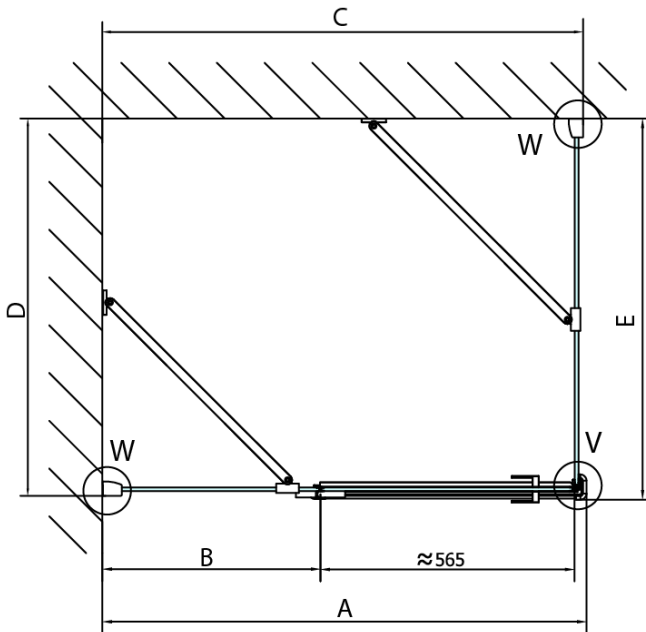

## Produktový list

Objednací kód: **FL1114L**

**FORTIS LINE** sprchové dveře 1400mm, čiré sklo, levé

FL10xxL  
FL11xxL

FL10xxR  
FL11xxR

	A (mm)	B (mm)	C (mm)
FL1080	785-801	≈ 210	779-795
FL1090	885-901	≈ 310	879-895
FL1010	985-1001	≈ 410	979-995
FL1011	1085-1101	≈ 510	1079-1095
FL1012	1185-1201	≈ 610	1179-1195
FL1113	1285-1301	≈ 710	1279-1295
FL1114	1385-1401	≈ 810	1379-1395
FL1115	1485-1501	≈ 910	1479-1495

FL10xxL  
FL11xxL

FL3580  
FL3590  
FL3510  
FL3511  
FL3512

FL3580  
FL3590  
FL3510  
FL3511  
FL3512

FL10xxR  
FL11xxR

---

Dveře	A (mm)	B (mm)	C (mm)
FL1080	785-801	≈ 200	779-795
FL1090	885-901	≈ 300	879-895
FL1010	985-1001	≈ 400	979-995
FL1011	1085-1101	≈ 500	1079-1095
FL1012	1185-1201	≈ 600	1179-1195
FL1113	1285-1301	≈ 700	1279-1295
FL1114	1385-1401	≈ 800	1379-1395
FL1115	1485-1501	≈ 900	1479-1495

Boční stěna	E	D
FL3580	785-801	779-795
FL3590	885-901	879-895
FL3510	985-1001	979-995
FL3511	1085-1101	1079-1095
FL3512	1185-1201	1179-1195